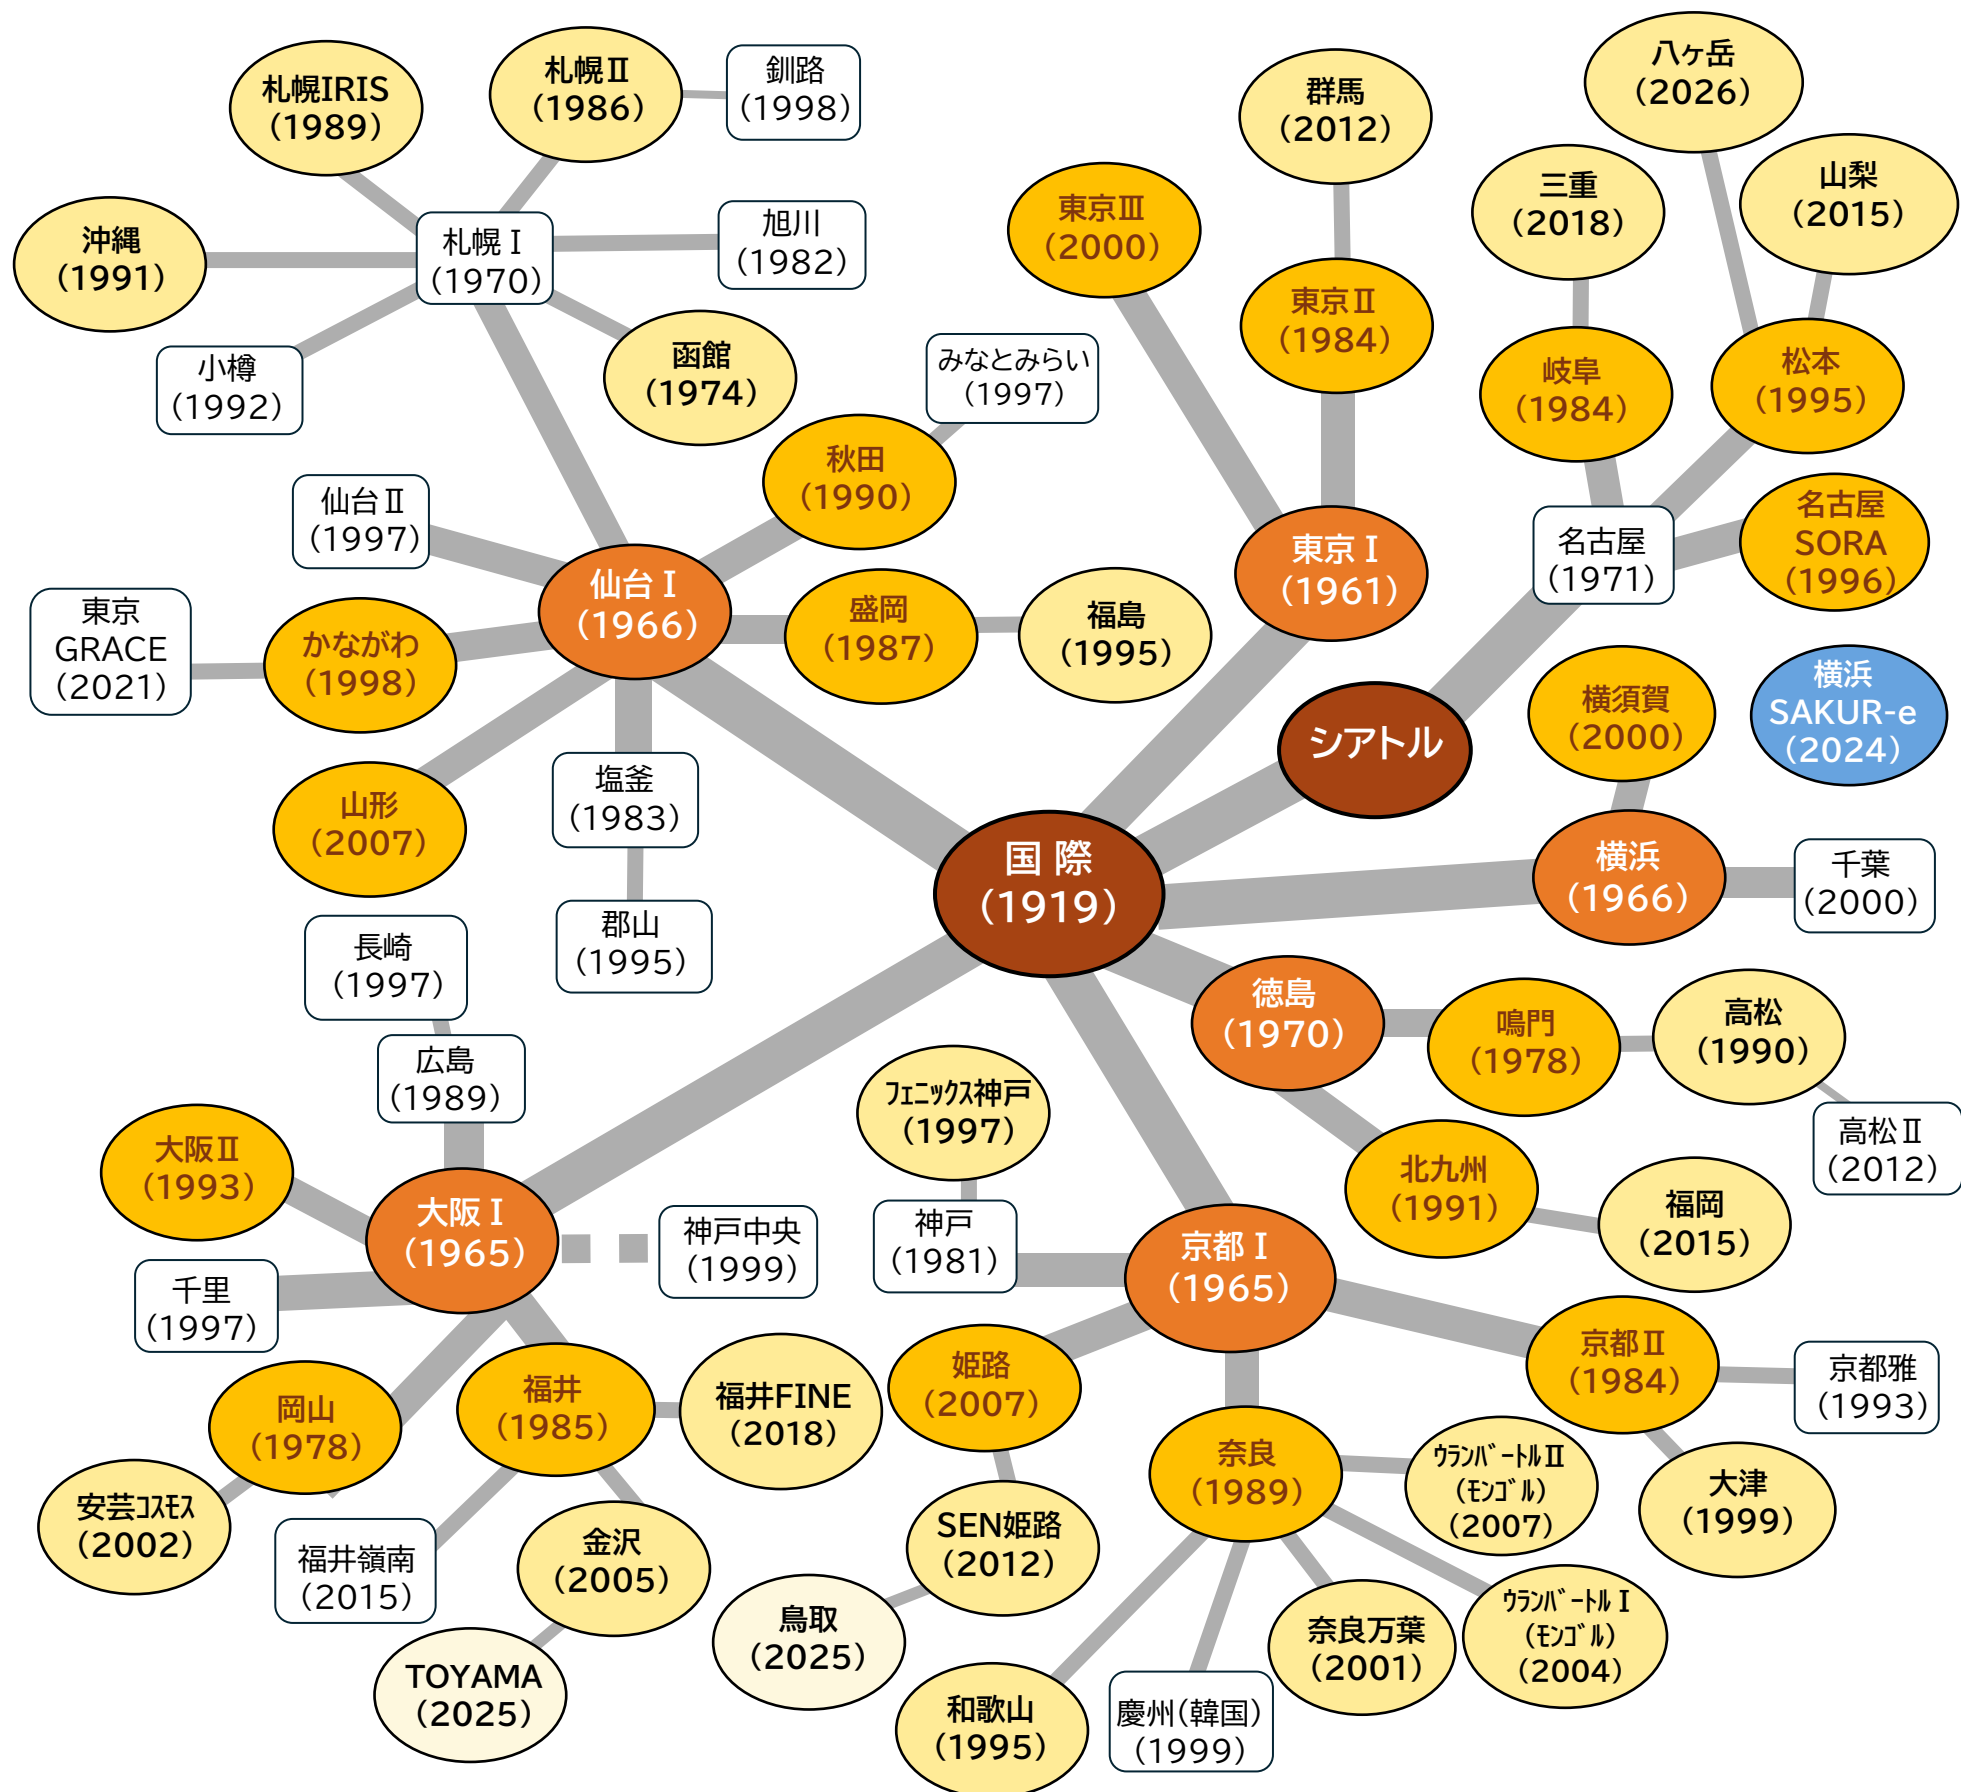

ゾンタの樹

現存クラブ **親クラブ** **子クラブ** **孫クラブ** **曾孫クラブ**
 解散クラブ SOMクラブ SOM委員長

2026年6月1日現在
26地区クラブ数 46